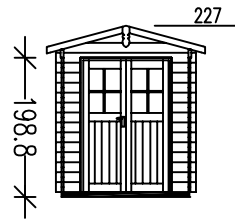

La Llave del Hogar, s.l.

C/ Galileo, 171-173 Tienda - 08028 Barcelona

Tel: 934.908.709 - 935.324.030, Fax: 935.324.031

CASETAS DE JARDÍN

www.lallavedelhogar.es

La Llave del Hogar®

Baza