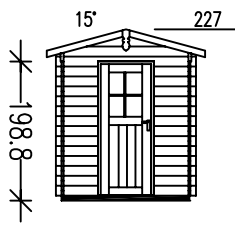

La Llave del Hogar, s.l.

C/ Galileo, 171-173 Tienda - 08028 Barcelona

Tel: 934.908.709 - 935.324.030, Fax: 935.324.031

CASETAS DE JARDÍN

www.lallavedelhogar.es

La Llave del Hogar®

Baza

Castril